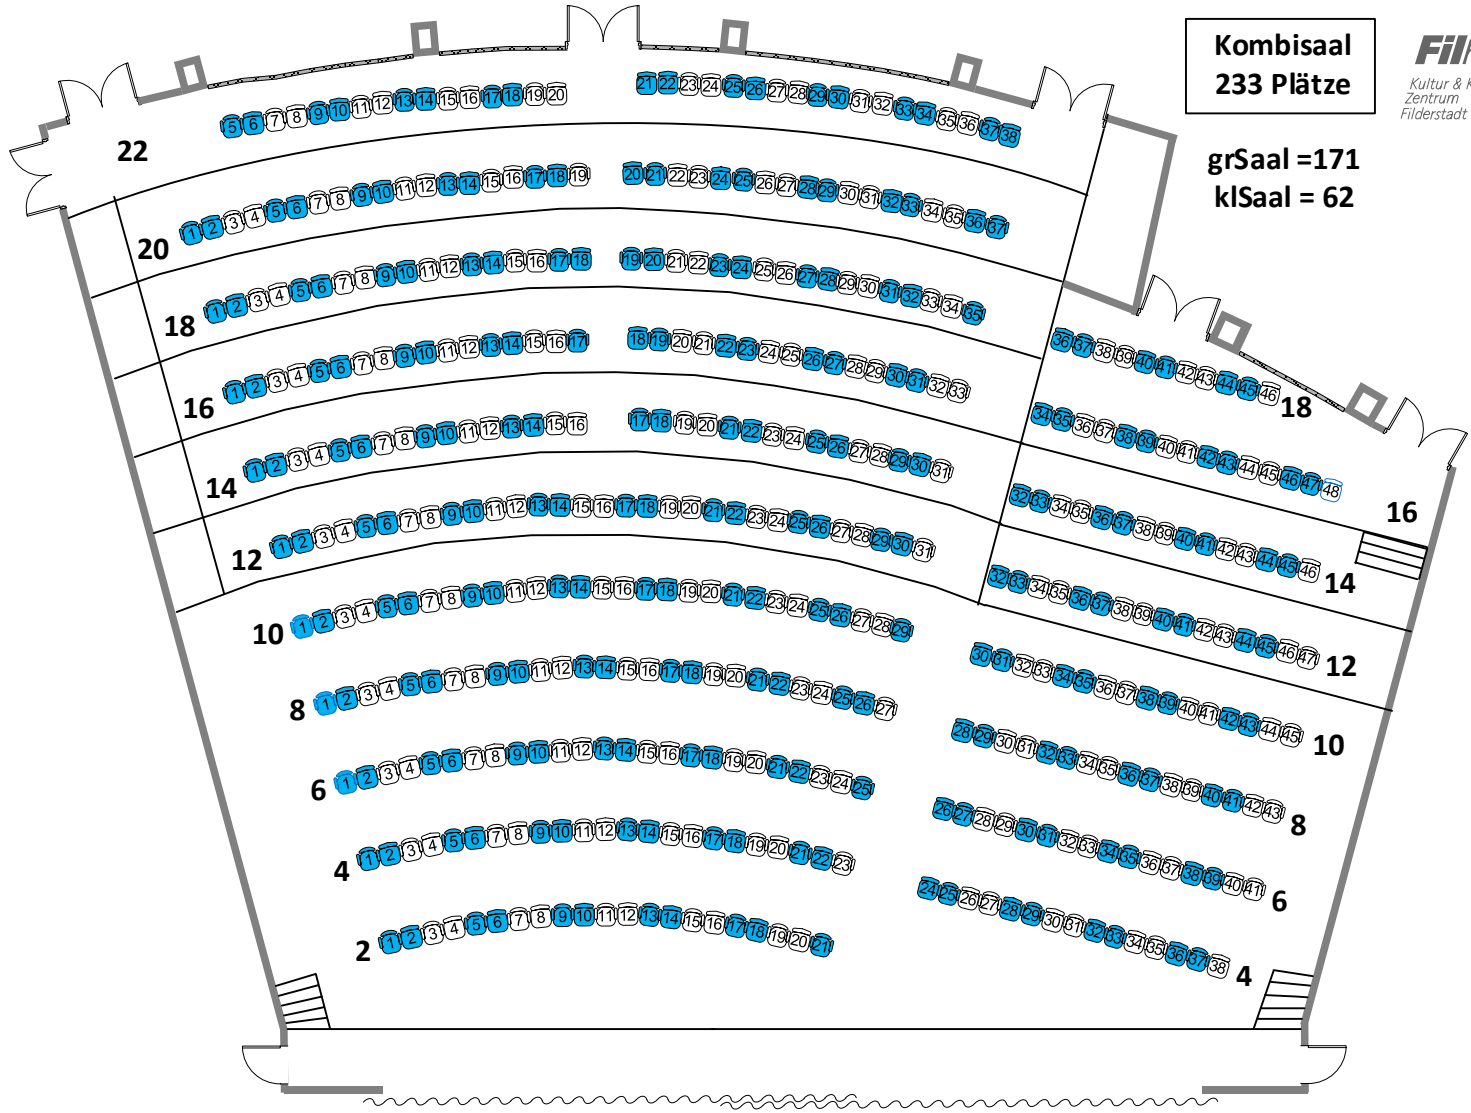

Kombisaal
233 Plätze

grSaal = 171
klSaal = 62

Bühne